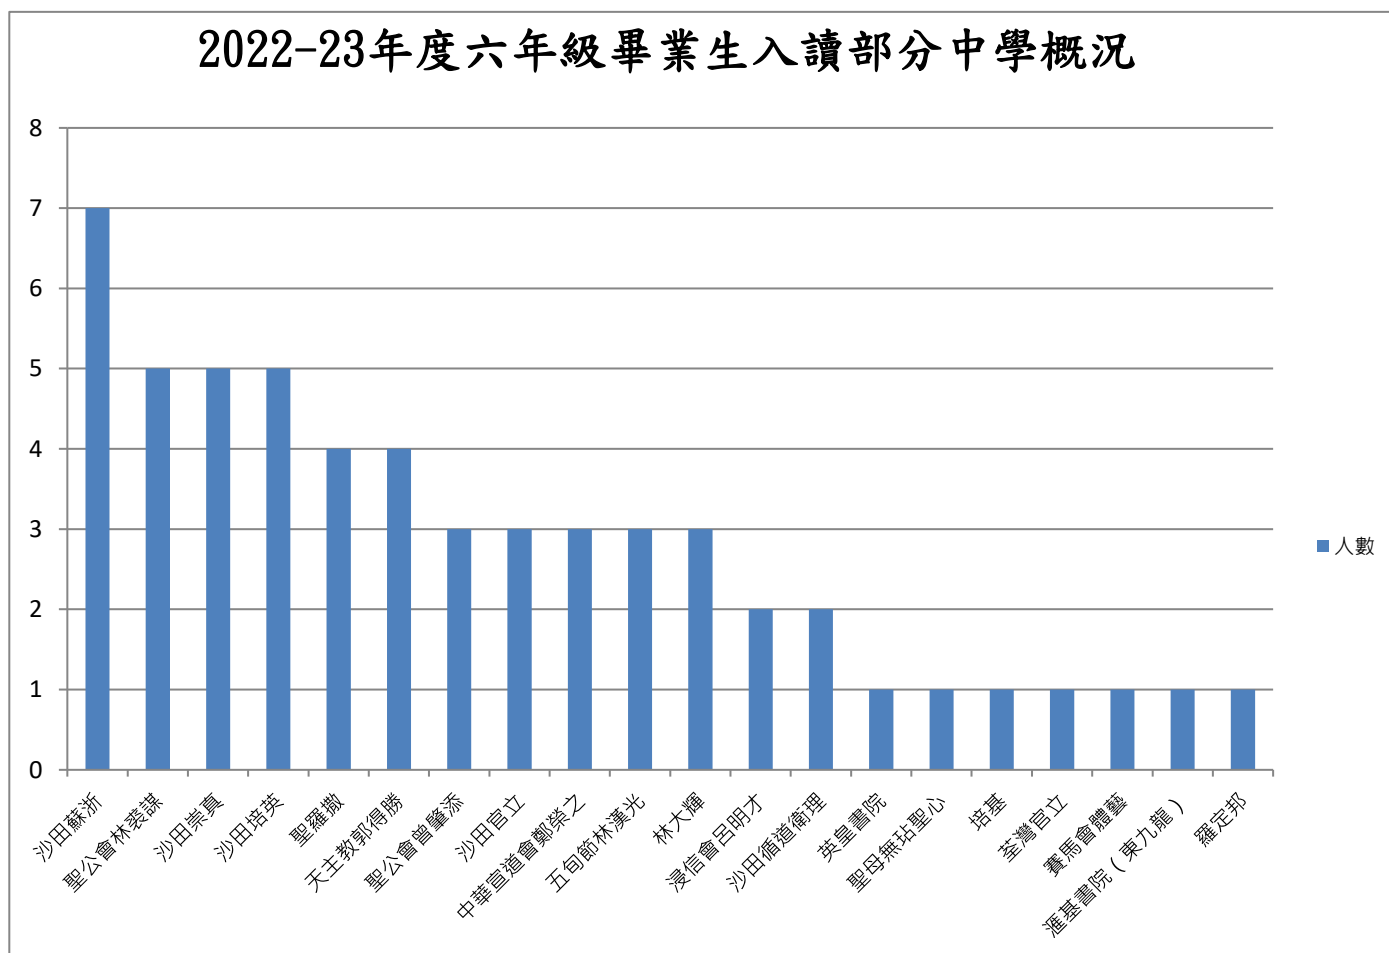

2022-23年度六年級畢業生共有120人

2022-23年度六年級畢業生入讀部分中學概況

2022-23年度六年級畢業生入讀首三志願中學概況

| | 人數 | 百分率 |
|------------|-----|-----|
| 入讀首三志願中學 | 108 | 90% |
| 未能入讀首三志願中學 | 12 | 10% |

2022-23年度六年級畢業生入讀首三志願中學概況