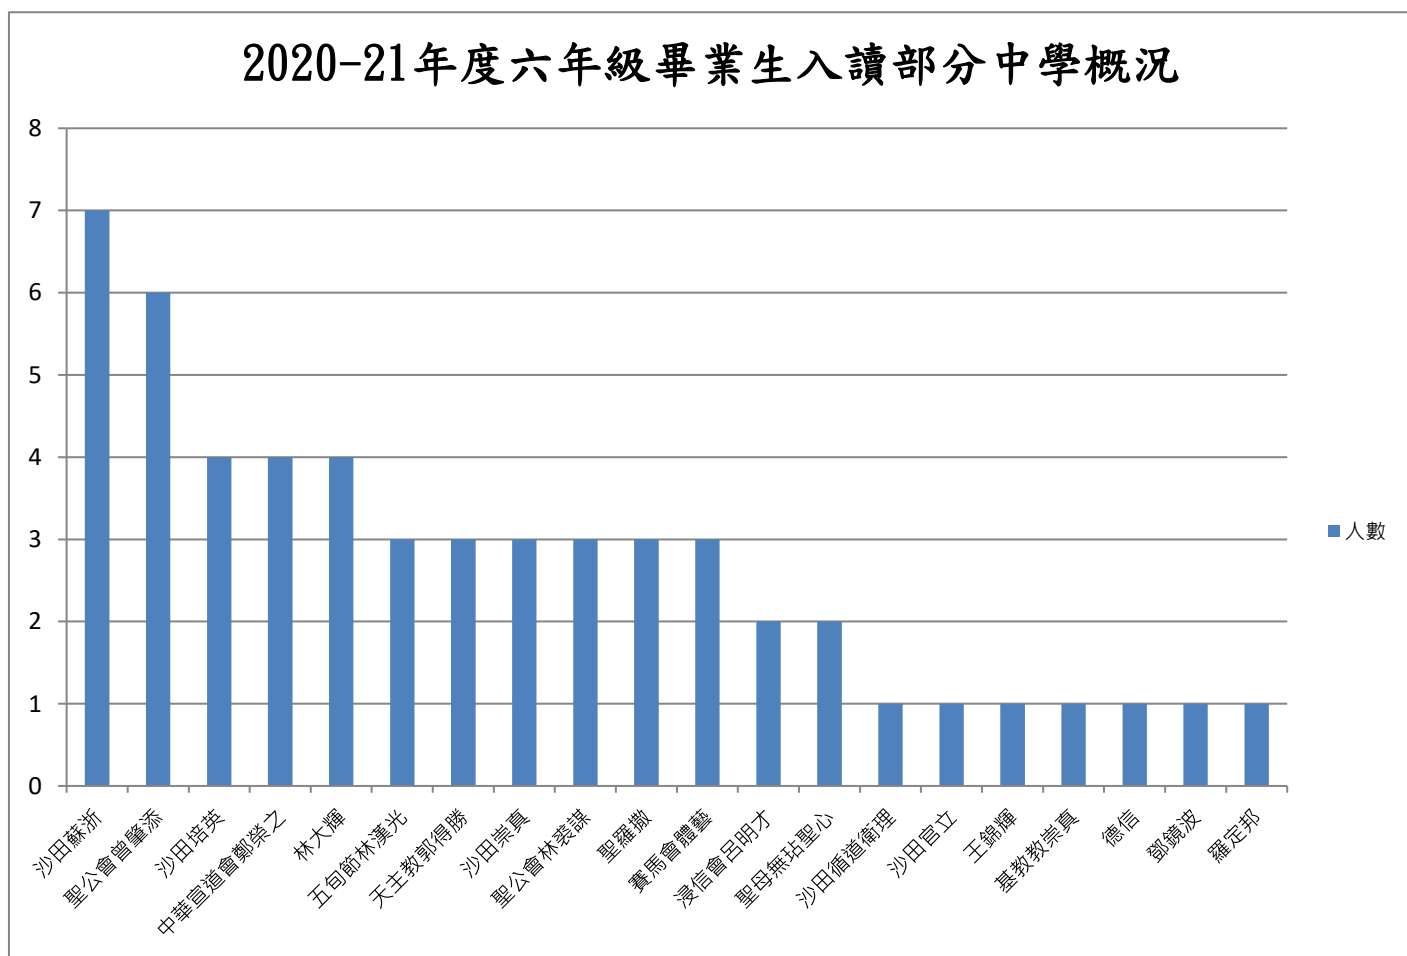

2020-21年度六年級畢業生入讀部分中學概況

中學名稱	人數
沙田蘇浙	7
聖公會曾肇添	6
沙田培英	4
中華宣道會鄭榮之	4
林大輝	4
五旬節林漢光	3
天主教郭得勝	3
沙田崇真	3
聖公會林裘謀	3
聖羅撒	3
賽馬會體藝	3
浸信會呂明才	2
聖母無玷聖心	2
沙田循道衛理	1
沙田官立	1
王錦輝	1
基督教崇真	1
德信	1
鄧鏡波	1
羅定邦	1

2020-21年度六年級畢業生共有108人

2020-21年度六年級畢業生入讀部分中學概況

2020-21年度六年級畢業生入讀首三志願中學概況

	人數	百分率
入讀首三志願中學	99	92%
未能入讀首三志願中學	9	8%